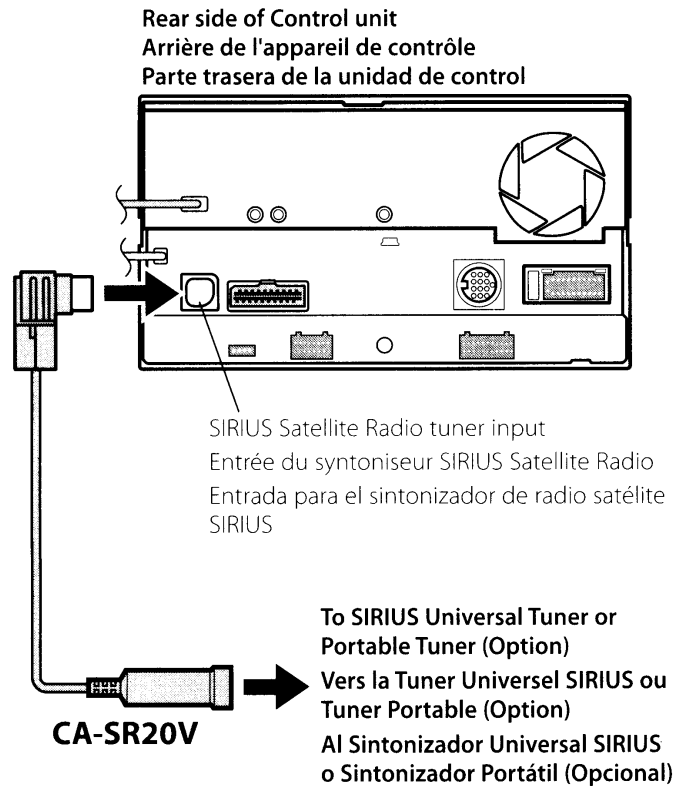

KENWOOD

SIRIUS I/F adapter

CA-SR20V

INSTRUCTION MANUAL

Kenwood Corporation

© B64-4178-00/00 (KW)

Connectable Control unit Appareil de contrôle connectable Unidad de control conectable

- DNX8120
- DNX7120
- DNX5120
- DNX512EX
- DDX812
- DDX712
- DDX512
- KVT-512

(As of January, 2008)

(A la date du mois de janvier 2008)

(A partir de Enero del 2008)

Connection/Connexion/Conexión

SIRIUS
CONNECT